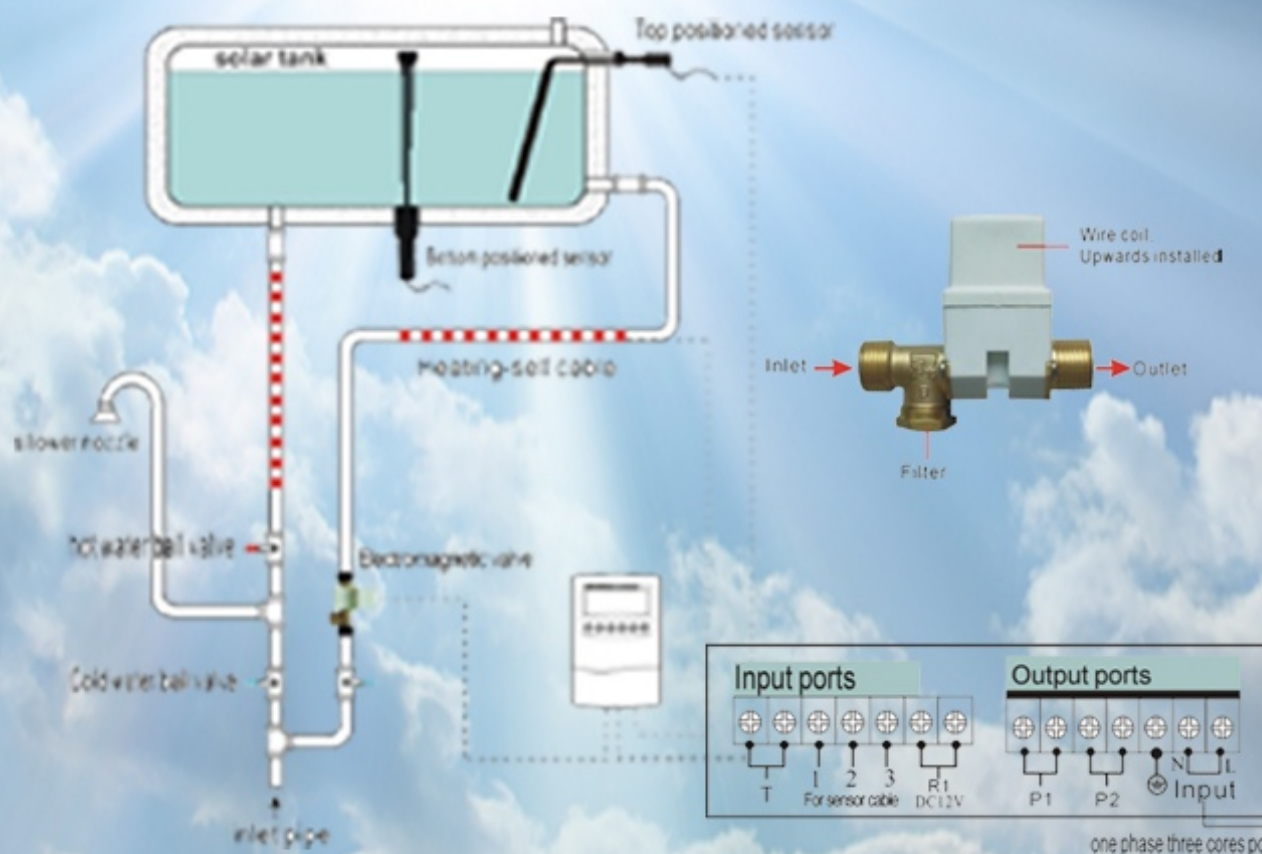

SOLARNI KONTROLER - AUTOMATIKA SR601 / Westech Solar

SOLARNA MIKROPROCESORSKA AUTOMATIKA ZA SOLARNI TERMOSIFONSKI SISTEM

Display - Prikaz funkcije solarnog sistema
Senzori - Elektroventil

Mikroprocesorska upravljačka jedinica za automatsko upravljanje i kontrolu solarnog vakuumskog termosifonskog kompakt sistema za solarno grejanje sanitarne vode.

Potpuno inteligentna jedinica, zahvaljujući toplotnim sensorima sa elektro ventilom, potpuno kontroliše sistem i funkciju solarnog sistema čini potpuno autonomnom i automatskom.

Zahvaljujući displej kontroli, solarni sistem efikasno funkcioniše i u svakom trenutku mogu se pratiti njegove vrednosti i funkcija.

Neophodan za energetski efikasan rad i funkciju solarnog vakuumskog termosifonskog kompakt sistema.

Namenjen za kontrolu i upravljanje funkcije solarnog kompakt sistema WT- SS470

2 godine garancija.

Detaljne karakteristike u tehničkim detaljima i instrukcijama.